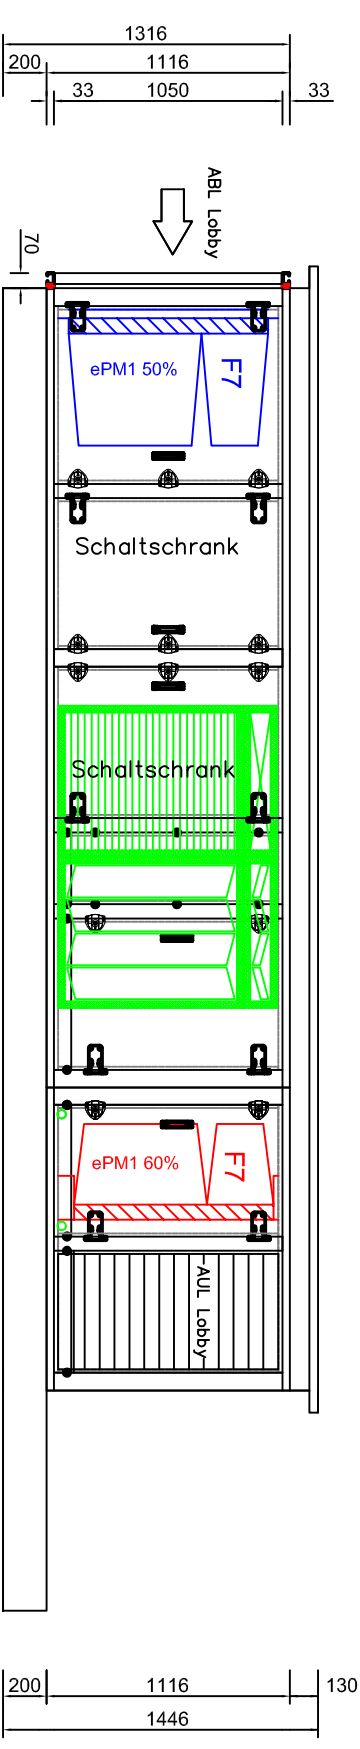

Lieferung in 1 Bauteil

Vom Kunden geprüft und genehmigt		Kunde: McDonald's Maastricht de Geusselt B.V.	ROX-Datenblatt: 02087183	Bauart: HYD S Außenaufstellung	Softwareversion: 1.21/4.1
Datum:	Strasse:	ROX-Position: 718303	Zuluft:	5650m ³ /h 500Pa ext.	Sachbearbeiter: Solbach
Stempel u. Unterschrift	Ort:	Projekt: McDonald's Maastricht de Geusselt	Abluft:	5850m ³ /h 500Pa ext.	Datum: 09.10.2024
	Anlage: Zu. / Abluft Lobby 2	Anzahl: 1	Farbton außen: RAL 9002	Dach umlauf: 100mm	
			Farbton innen: ohne	Gewicht: ca. 2250	