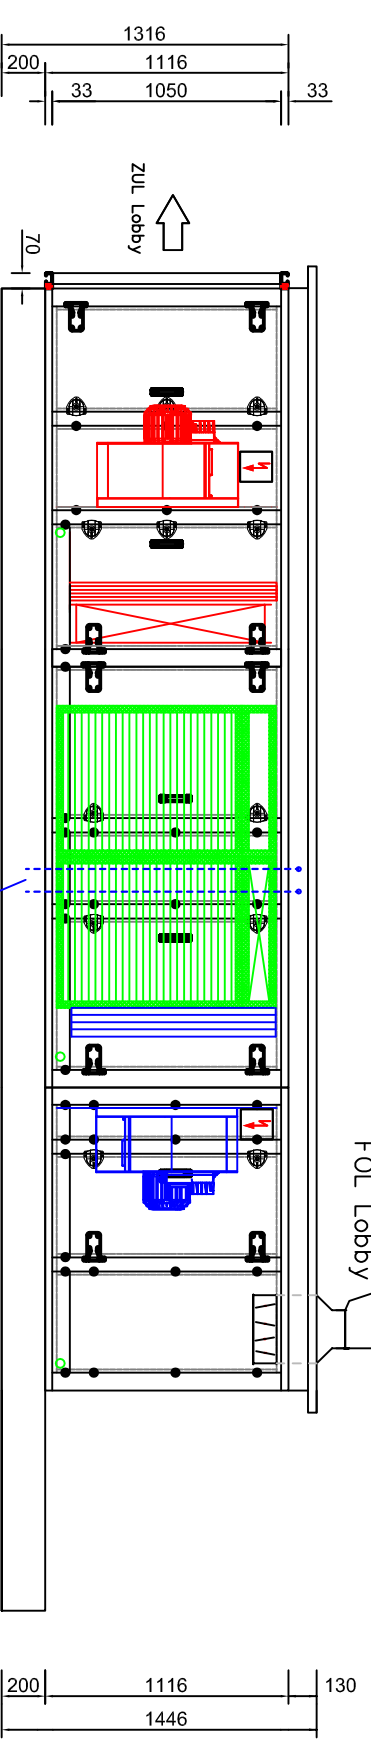

Lieferung in 1 Bauteil

Vom Kunden geprüft und genehmigt		Kunde: McDonald's Maastricht de Geusselt B.V.	ROX-Datenblatt: 02087183	Bauart: HYD S Außenaufstellung	Softwareversion: 1.21/4.1
Datum:	Strasse:	ROX-Position: 718303	Zuluft:	5650m ³ /h 500Pa ext.	Sachbearbeiter: Solbach
Stempel u. Unterschrift	Ort:	Projekt: McDonald's Maastricht de Geusselt	Abluft:	5850m ³ /h 500Pa ext.	Datum: 09.10.2024
	Anlage: Zu. / Abluft Lobby 2	Anzahl: 1	Farbton außen: RAL 9002	Dach umlauf: 100mm	
			Farbton innen: ohne	Gewicht: ca. 2250	