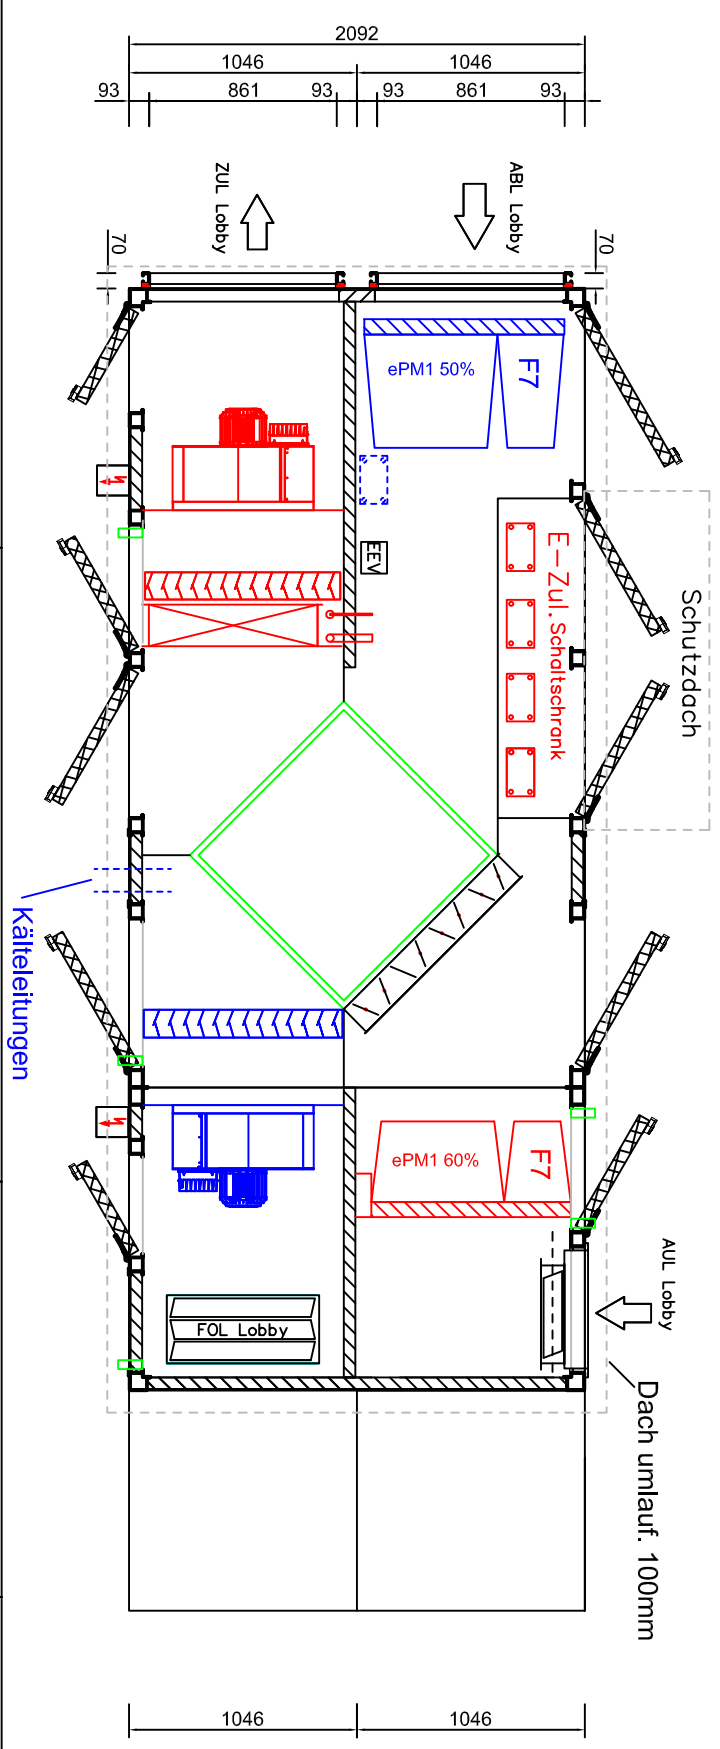

Lieferung in 1 Bauteil

Vom Kunden geprüft und genehmigt		Kunde: McDonald's Maastricht de Geusselt B.V.	ROX-Datenblatt: 02087183	Bauart: HYD S Außenaufstellung	Softwareversion: 1.21/4.1
Datum:	Strasse:	ROX-Position: 718303	Zuluft:	5650m ³ /h 500Pa ext.	Sachbearbeiter: Solbach
Stempel u. Unterschrift	Ort:	Projekt: McDonald's Maastricht de Geusselt	Abluft:	5850m ³ /h 500Pa ext.	Datum: 09.10.2024
	Anlage: Zu. / Abluft Lobby 2	Anzahl: 1	Farbton außen: RAL 9002	Dach umlauf: 100mm	
			Farbton innen: ohne	Gewicht: ca. 2250	