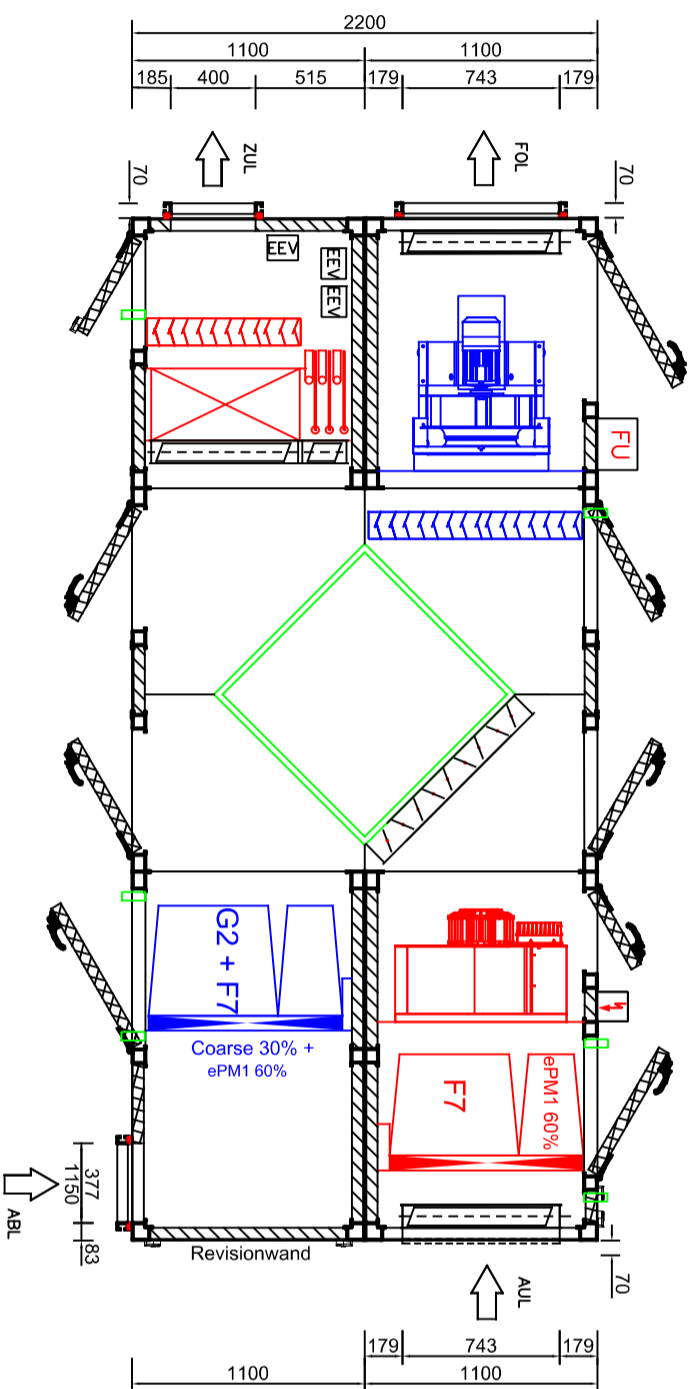

Lieferung in 5 Bauteilen

25m Kabelüberlänge

Vom Kunden geprüft und genehmigt		Kunde: McDonald's Nederland B.V.	ROX-Datenblatt: 02087642	Bauart: HYD S Innenaufstellung	Softwareversion: 1.24/4.2
Datum:	Strasse:	ROX-Position: 764201	Zuluft: 7744m3/h 500Pa ext.	Sachbearbeiter: Solbach	Datum: 28.11.2025
Stempel u. Unterschrift	Ort:	Projekt: McDonald's Den Bosch Center	LVPosition:	Farbton außen: ohne	
	Anlage: Küche	Anzahl: 1		Farbton innen: ohne	Gewicht: 2481