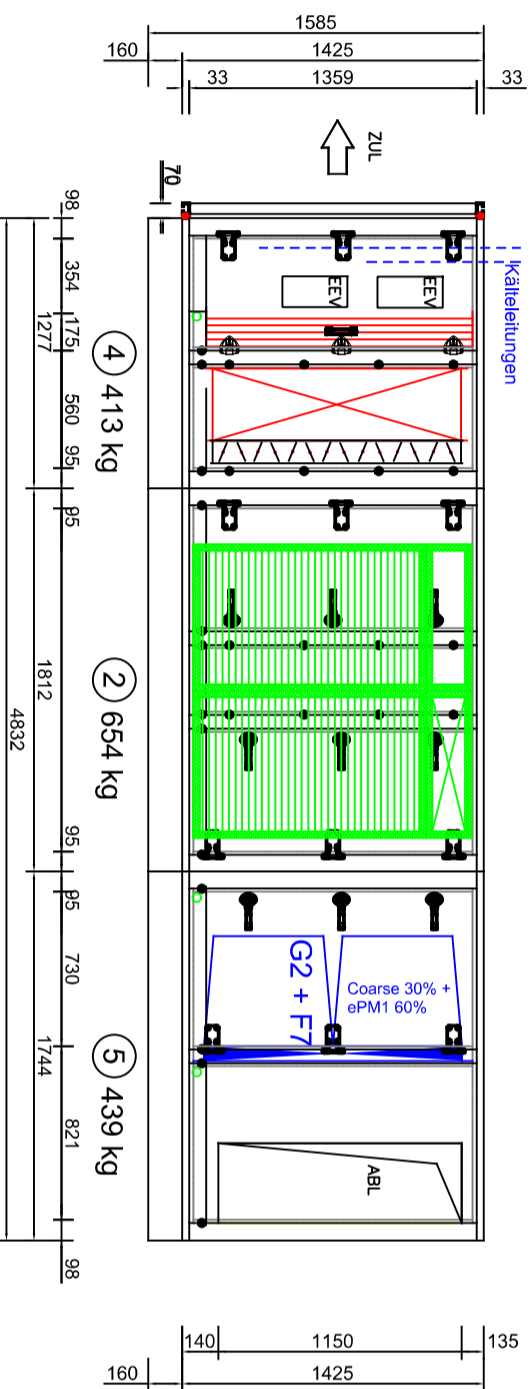

Lieferung in 5 Bauteilen

25m Kabelüberlänge

Vom Kunden geprüft und genehmigt		Kunde: McDonald's Nederland B.V.	ROX-Datenblatt: 02087642	Bauart: HYD S Innenaufstellung	Softwareversion: 1.24/4.2
Datum:	Strasse:	ROX-Position: 764201	Zuluft: 7744m3/h 500Pa ext.	Sachbearbeiter: Solbach	Datum: 28.11.2025
Stempel u. Unterschrift	Ort:	Projekt: McDonald's Den Bosch Center	LVPosition:	Farbton außen: ohne	
	Anlage: Küche	Anzahl: 1		Farbton innen: ohne	Gewicht: 2481