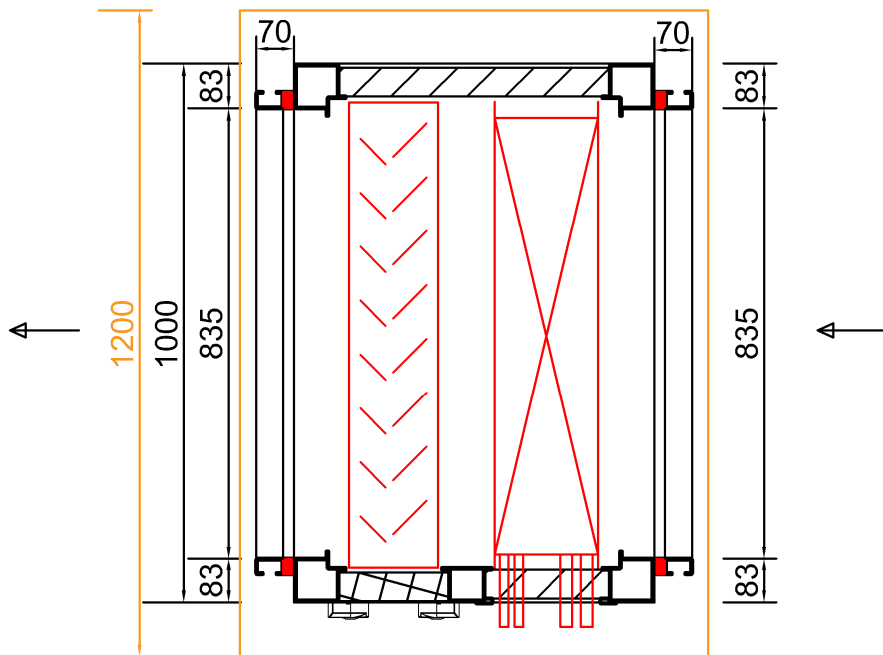

①

ca. 280 kg

Lieferung in 1 Bauteilen

Vom Kunden geprüft und genehmigt	Kunde: Kirschbaum Gebäudetechnik	ROX-Datenblatt: 02037383	Bauart: HYD LC Außenaufstellung	Softwareversion: 1.23/4.2
Datum:	Strasse: Benz Straße 6a	ROX-Position: 738301	Zuluft: BGR Sonder 6500m ³ /h 0Pa ext.	Sachbearbeiter: S.Reifenröther
Stempel u. Unterschrift	Ort: 56414 Meudt	LvPosition: 001	Abluft:	Datum: 29.01.2025
	Projekt: RB Lechwiesen Süd + Nord	Anzahl: 1	Farbton außen: RAL 9002	Dach umlaufend: 100mm
	Anlage: SÜD Kühler für Bestand		Farbton innen: RAL 9002	Gewicht: ca. 280kg