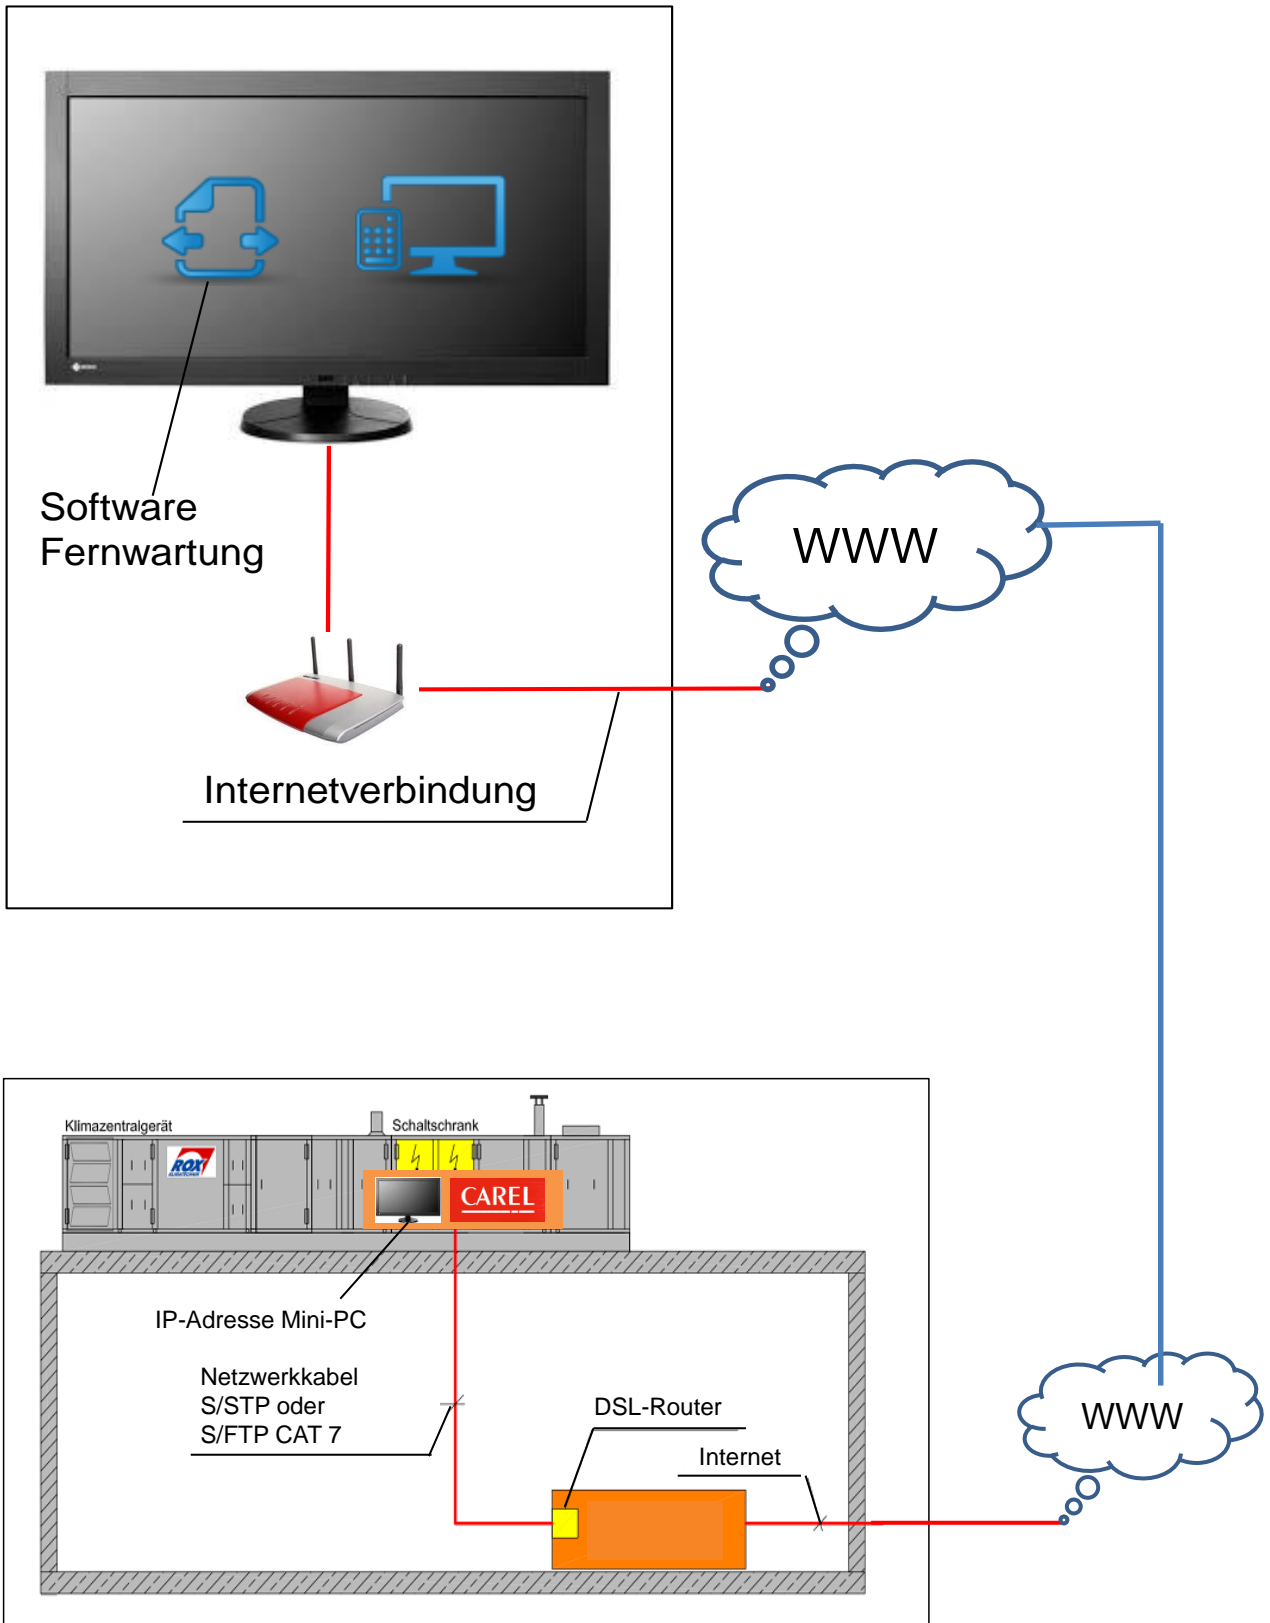

1. Einwahl über Fernwartungssoftware auf Mini-PC im Schaltschrank

2. Ansicht des Webbrowsers für den Kundendienst extern (z.B. HAMA, Kersten, etc.) und/oder am PC im Managerbüro

Rox-Klimatechnik GmbH
Visualisierung Lüftungsanlagen McD NL 5050

Kontakt: ROX-Kundendienst
Phone: +49 (0) 2743 / 807-154; (-155); (-0)
E-Mail: alhaeuser@rox-online.de

Anlage Küche
Anlage Lobby
Datenblatt
Schaltplan
Störmeldung
Setpoints

Definition der Setpoints

New Value	Value	Variable	Variabletyp	Einheit
	150	sis_zsm_sms_12_h2_h2_001_int	Integer	Set Absolute Temperatur in °C
	200	sis_zsm_sms_12_h2_h2_002_int	Integer	Set Absoluteuchte in %
	15.0	komp_lobby_s_set	Analog	Set Zulufttemperatur Lobby
	25.0	komp_kueche_s_set	Analog	Set Zulufttemperatur Küche
	25.0	sis_zsm_sms_12_sos_h2_001_int	Digital	Externe Störmeldung
	25.0	sis_zsm_sms_12_sos_h2_002_int	Digital	Störung-Erkennung
	25.0	sis_zsm_sms_12_sos_h2_003_int	Digital	Störung-Erkennung